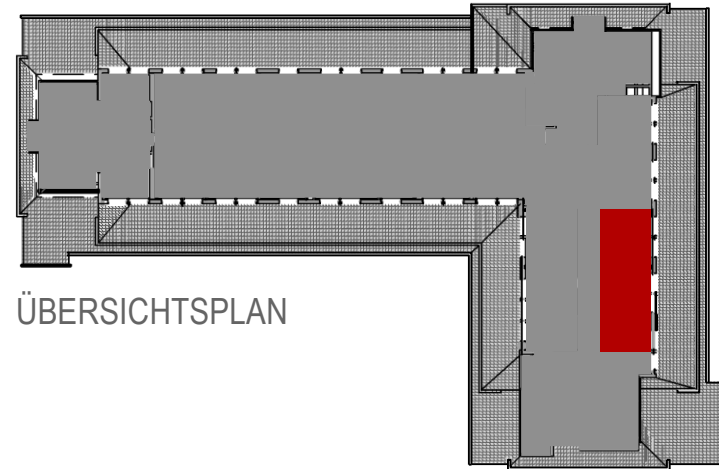

## Appartement 09 | Comfort

ÜBERSICHTSPLAN

APPARTEMENT 9	
WOHNEN	17,95m <sup>2</sup>
SCHLAFEN	8,57m <sup>2</sup>
KOCHEN	10,30m <sup>2</sup>
BAD	6,89m <sup>2</sup>
<hr/>	
GESAMT	43,44m <sup>2</sup>

Appartement 09