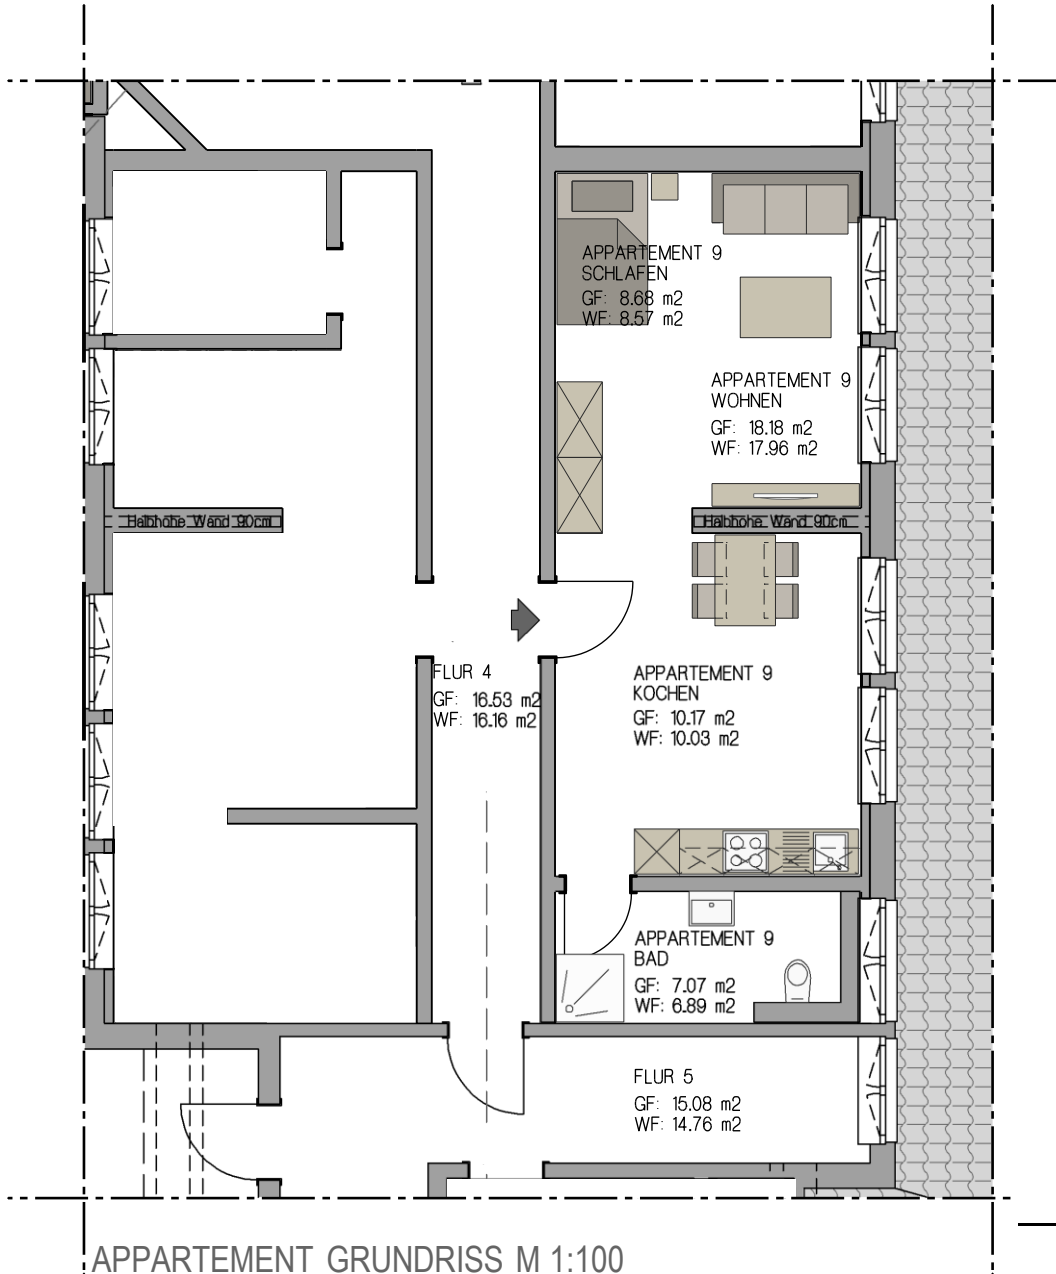

## Appartement 09 | Comfort

ÜBERSICHTSPLAN

APPARTEMENT 9	
WOHNEN	17,95m <sup>2</sup>
SCHLAFEN	8,57m <sup>2</sup>
KOCHEN	10,30m <sup>2</sup>
BAD	6,89m <sup>2</sup>
<hr/>	
GESAMT	43,44m <sup>2</sup>

Appartement 09